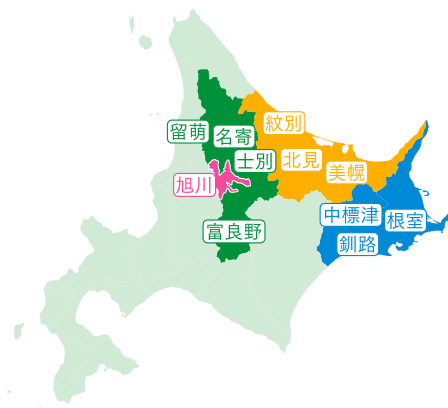

ズボン・スカートにおススメ!

衣類を守った洗い方の
ドライクリーニングでも
スッキリ!

汗抜加工

1点あたり **220円**

スーツ・セーター・学生服におススメ!

目立つ埃まわりに
自信!!

ホワイト加工

1点あたり **220円**

Yシャツ・学生シャツにおススメ!

営業店 ご案内

旭川市内エリア営業店

西地区	春光地区	緑が丘地区
1 7条西2丁目店 ☎22-6950	13 春光本店 ☎54-3730	21 緑が丘店 ☎65-5049
東地区	10 春光6条6丁目店 ☎51-0663	南地区
2 東6条6丁目店 ☎22-3039	末広地区	22 南2条21丁目店 ☎31-8632
北門地区	11 末広4条12丁目店 ☎57-9839	神楽岡地区
3 北門19丁目店 ☎53-1495	12 末広5条1丁目店 ☎54-6677	23 神楽岡6条6丁目店 ☎080-4689-9241
錦町地区	14 末広5条5丁目店 ☎76-1579	永山地区
4 錦町19丁目店 ☎53-4161	永山3条9丁目店 ☎85-7739	24 東光4条2丁目店 ☎39-3200
神居地区	15 ザ・ビッグ永山店 ☎080-4674-7150	25 東光7条8丁目店 ☎31-2621
5 神居3条6丁目店 ☎61-0059	秋月地区	26 東光8条1丁目店 ☎32-3786
6 神居4条7丁目店 ☎61-4026	16 秋月2条1丁目店 ☎48-7556	27 東光13条3丁目店 ☎32-4769
7 神居7条1丁目店 ☎61-5551	豊岡地区	東鹿柄地区
神楽地区	17 豊岡本店 ☎33-9727	28 東鹿柄2条4丁目店 ☎57-2138
8 神楽5条5丁目店 ☎61-0673	18 豊岡4条5丁目店 ☎64-6675	
	19 豊岡5条2丁目店 ☎33-7525	
	20 動物園通り店 ☎76-1929	